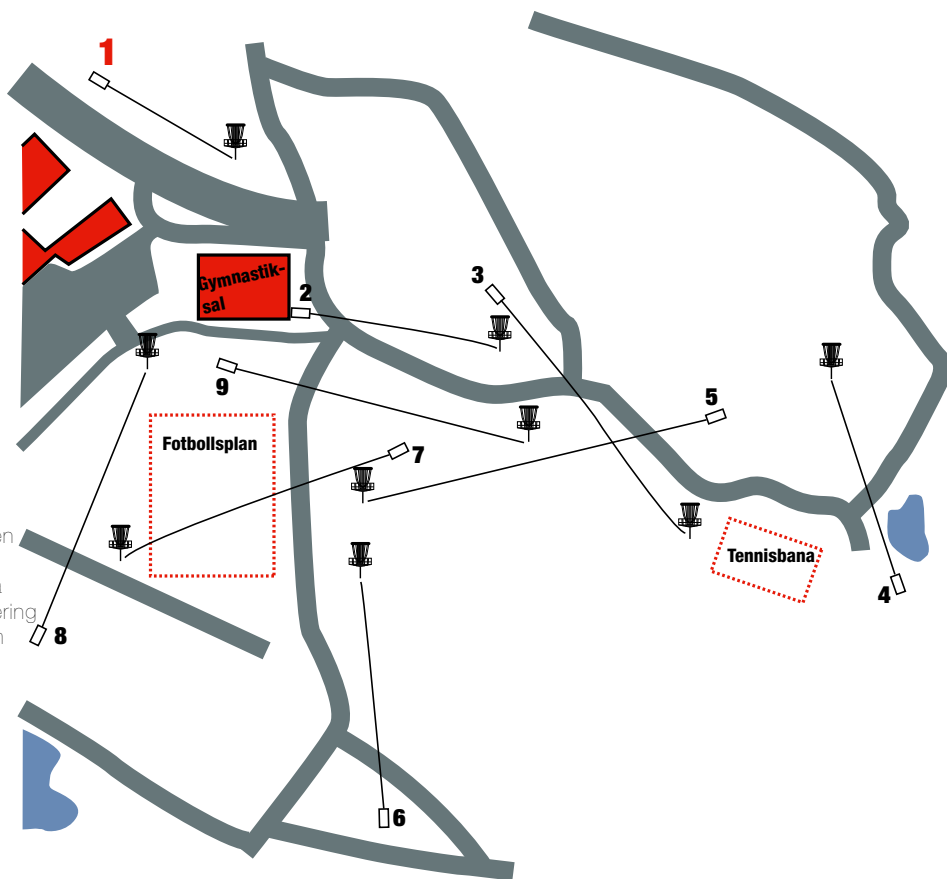

# Oskarshamns Discgolfbana, Oskarshamn

## Vägbeskrivning

Från E22, kör in på mellersta infarten till Oskarshamn (vid McDonald's). Kör rakt fram i rondellen, följ Döderhultsvägen (blir Köpmannagatan efter ett tag) till trafikljusen. Sväng höger in på Stengatan. Kör till trafikljusen och sväng vänster in på S. Långgatan. Kör på S. Långgatan och sväng in på andra vägen på höger sida (Östra Torggatan) vid Kyrkan. Parkering finns på högersidan. Första utkast ligger 100m till höger om kyrkan (sett från parkeringen).

## Kommentarer

**Hål 3,5:** Se upp för korsande hål.

## Banrekord

**22 (Fredrik Magnusson)**

Har du slagit banrekordet? Meddela oss resultat samt vem som bevittnade rekordet i ett mejl till [info@discgolfguide.se](mailto:info@discgolfguide.se).

Namn	Par	Längd, m	Korg	
			1	2
	3	80		
	3	72		
	3	106		
	3	60		
	3	124		
	3	75		
	3	100		
	3	95		
	3	83		
	27	746	total	